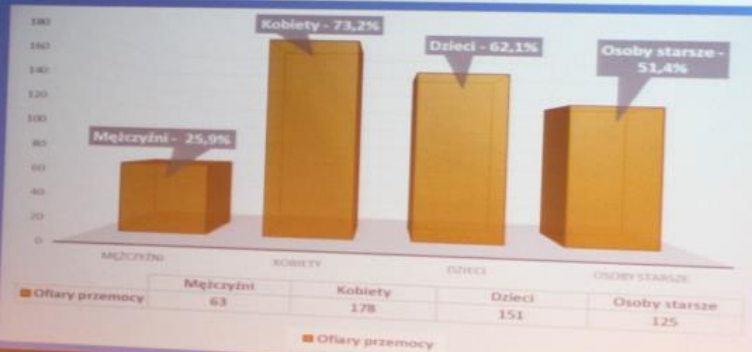

RAZEM PRZECIW PRZEMOCY

KOMENDA
POWIATOWA
POLICJI
W SŁUPCU