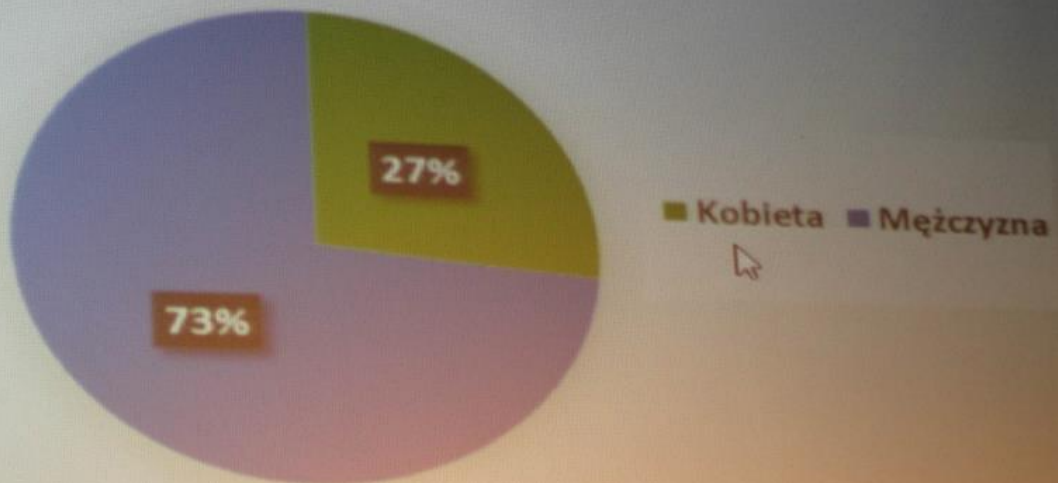

Podział ankietowanych ze względu na płeć.